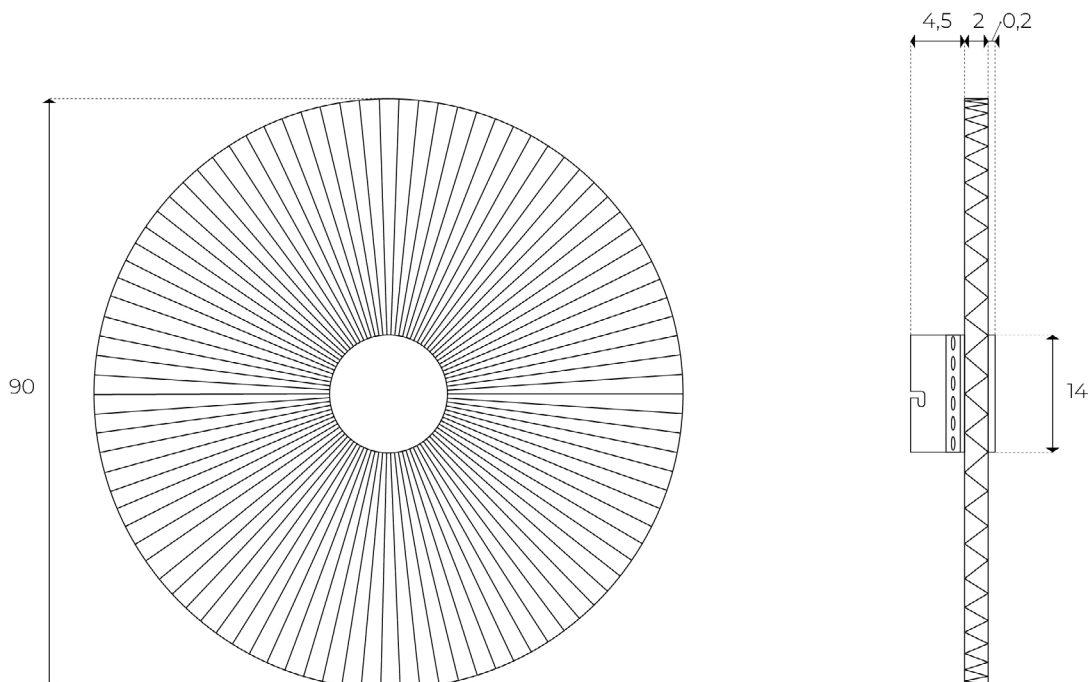

Une question ? Contactez-nous grâce au formulaire dédié sur notre site !
Have a question? Please contact us using the dedicated form on our website!

www.hartodesign.com

COULEURS
COLOURS

Blanc
RAL 9016

White
RAL 9016

Ref. 12010723550

Sable doré
RAL 1013

Golden sand
RAL 1013

Ref. 12010723551

Gris ardoise
RAL 7016

Slate grey
RAL 7016

Ref. 12010723552

MATÉRIAUX
MATERIALS

Corolle <i>Shade</i>	Textile contrecollé sur PVC : 2 faces 100% polyester <i>Fabric laminated on PVC:</i> 2 sides 100% polyester
Structure <i>Structure</i>	Métal laqué <i>Lacquered metal</i>

MONTAGE
ASSEMBLY

À assembler, livré avec un fil électrique (interrupteur et fiche), notice de montage et de branchement.

Ready to assemble, supplied with an electric wire (switch and plug), assembly and connection instructions.

USAGE
USE

Conçu pour un usage en intérieur, dans un espace non humide.

Designed for indoor use, in a non-humid space.

CONSEILS D'ENTRETIEN
CARE INSTRUCTIONS

Au quotidien : nettoyer avec un chiffon doux.

Pour éliminer la poussière : aspirer délicatement avec une aspiration faible.

On a daily basis: clean with a soft damp cloth.

To remove dust: vacuum carefully with low suction.