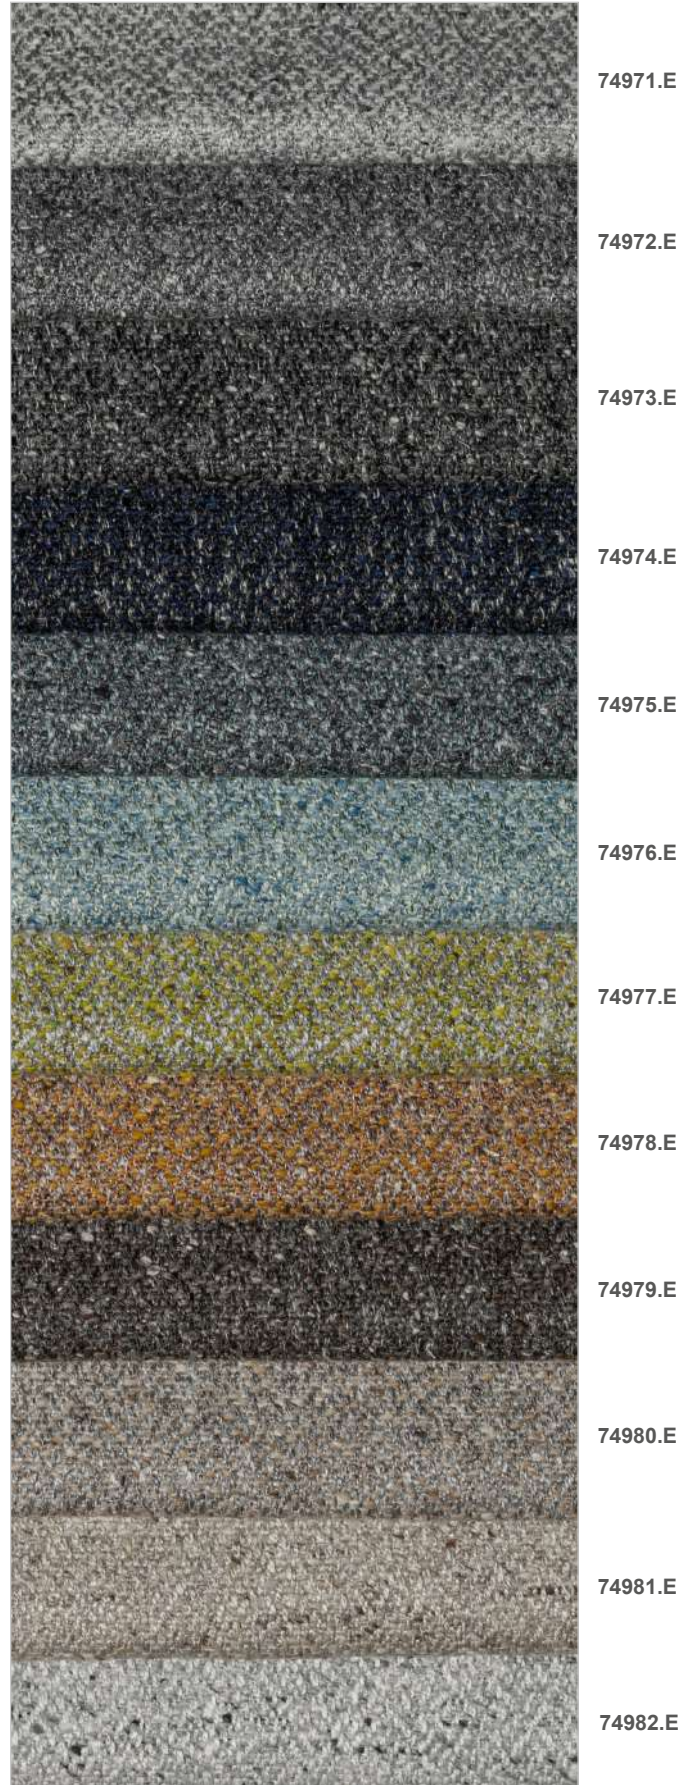

Campeggi

disponibile per tutti i prodotti
available for all products

esclusi / except

Bitta
Dynamic life
Ercolino
Gea
Gilbert & George
Oops
Ori.Tami
Ospite
Piccy
Pisola
Q.letto
Santapouf
Smarte
Twin
Virgola
Zoom

informazioni tecniche **technical information**

30% VI 16% WO 13% LI 12% CO
10% PA 9% PL 6% SE 4% PC
GR/MTL 630 H. CM. 140
MARTINDALE > 30.000
BS 5852 PART 1 CIGARETTE TEST
CAL TB 117 : 2013

I tessuti possono variare di una tonalità da una partita all'altra.
L'azienda non si assume responsabilità in caso di eventuali differenze
di colore. La stampa dei colori è indicativa.

Fabric can show difference in colours from batch to batch.
The companies declines any responsibility in case of colours
differences. Colours printing is indicative.