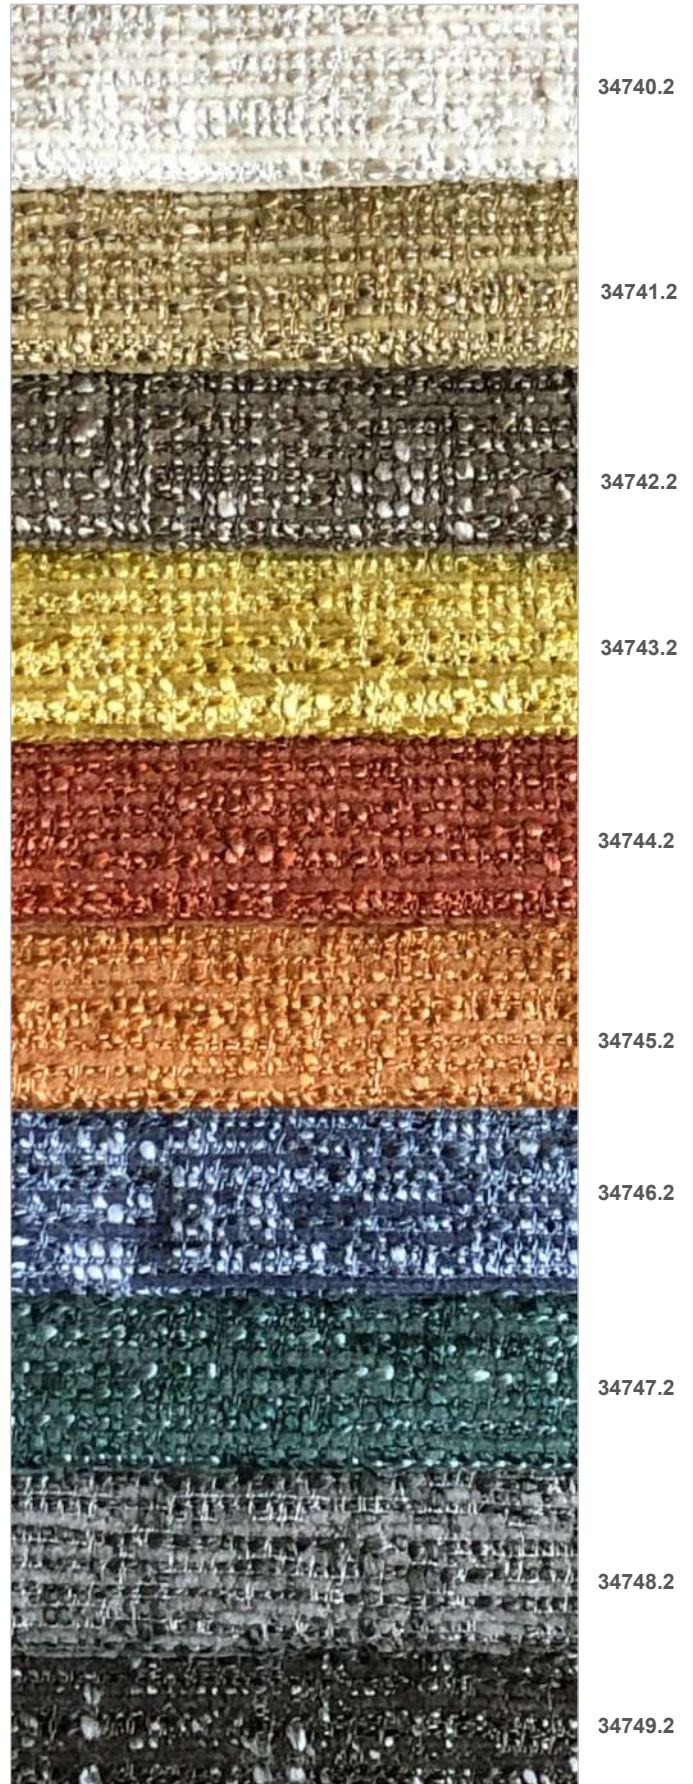

Campeggi

disponibile per tutti i prodotti
available for all products

esclusi / except

Bitta
Dynamic life
Ercolino
Gea
Gilbert & George
Oops
Ori.Tami
Ospite
Piccy
Pisola
Q.letto
Santapouf
Smarte
Twin
Virgola
Zoom

informazioni tecniche **technical information**

47% AC 45% PL 6% CO 2%VI
GR/MTL 680
H. CM. 140
MARTINDALE > 30.000
CIGAR TEST BS 5852 PART: 0

I tessuti possono variare di una tonalità da una partita all'altra.
L'azienda non si assume responsabilità in caso di eventuali differenze
di colore. La stampa dei colori è indicativa.

Fabric can show difference in colours from batch to batch.
The companies declines any responsibility in case of colours
differences. Colours printing is indicative.