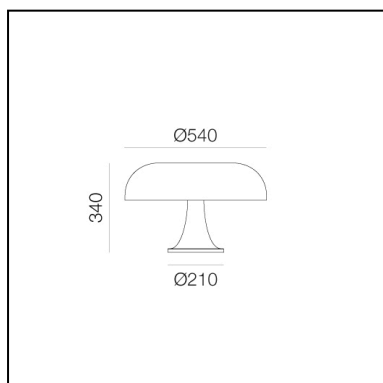

Nesso Blanc

Gruppo Architetti Urbanisti
Città Nuova
Giancarlo Mattioli

IP20   EAC  

LUMINAIRE *

- Watt: **4x5W**
- Tension: **220V-240V**

* Les données photométriques peuvent varier en fonction de la source installée.
Les relevés photométriques sont fournis sous forme relative, et les calculs d'éclairage peuvent être mis à jour en fonction de la source réellement utilisée.

CARACTÉRISTIQUES

- Code Produit : **0056010A**
- Couleur: **Blanc**
- Installation: **Table**
- Matériaux: **Corps et diffuseur en technopolymère**
- Séries: **Design Collection, Modern Classic**
- Environnement: **Indoor**
- Emission: **Diffuse Et Directe**
- dessiné par: **Gruppo Architetti Urbanisti Città Nuova, Giancarlo Mattioli**

DIMENSIONS

- Hauteur: **340 mm**
- Diamètre: **540 mm**
- Diamètre de la base: **210 mm**
- Résistance à l'impact: **N/D**
- Test au fil incandescent: **850°C**

SOURCES NON FOURNIES

- Catégorie: **LED RETROFIT**
- Nombre: **4**
- Watt: **MAX 6W**
- Culot: **E14**