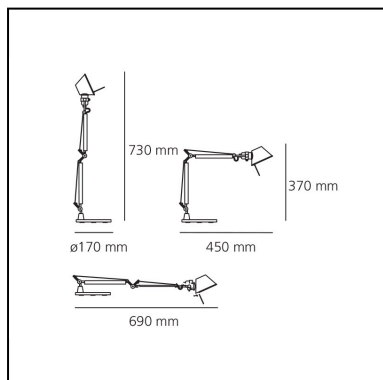

## LUMINAIRE \*

- Watt: **5W**
- Tension: **220V-240V**
- Flux Lumineux (lm): **267lm**
- Efficiency: **57%**
- Efficacy: **53.33lm/W**
- CRI: **80**

\* Les données photométriques peuvent varier en fonction de la source installée.  
Les relevés photométriques sont fournis sous forme relative, et les calculs d'éclairage peuvent être mis à jour en fonction de la source réellement utilisée.

## DIMENSIONS

- Longueur : **450 mm**
- Hauteur: **370 mm**
- Diamètre de la base: **170 mm**
- Hauteur max. extension: **730 mm**
- Longueur max. extension: **690 mm**

**SOURCES NON FOURNIES**

- Catégorie: **LED RETROFIT**
- Nombre: **1**
- Watt: **MAX 6W**
- Culot: **E14**